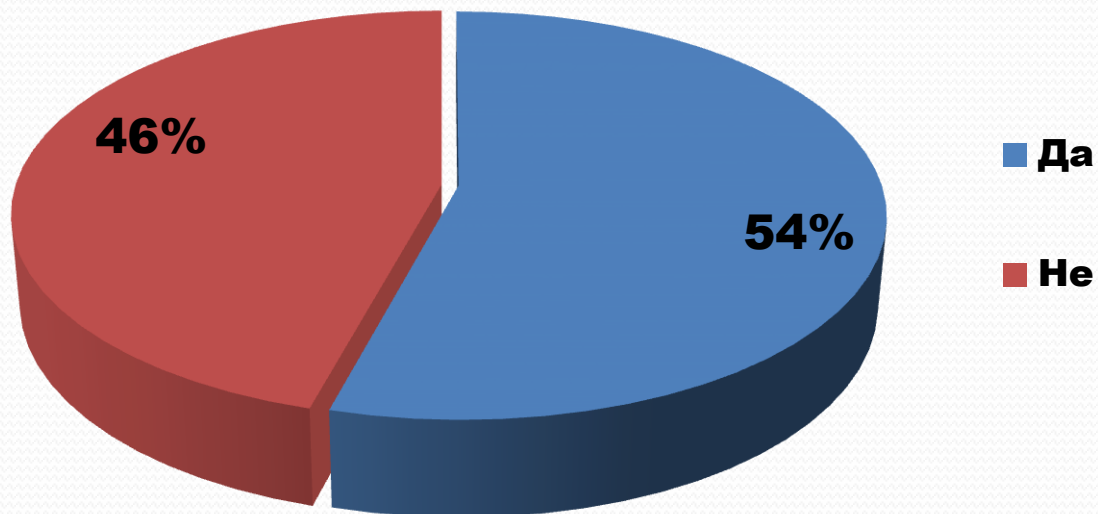

Реализация по специалността

Трудова реализация по специалността